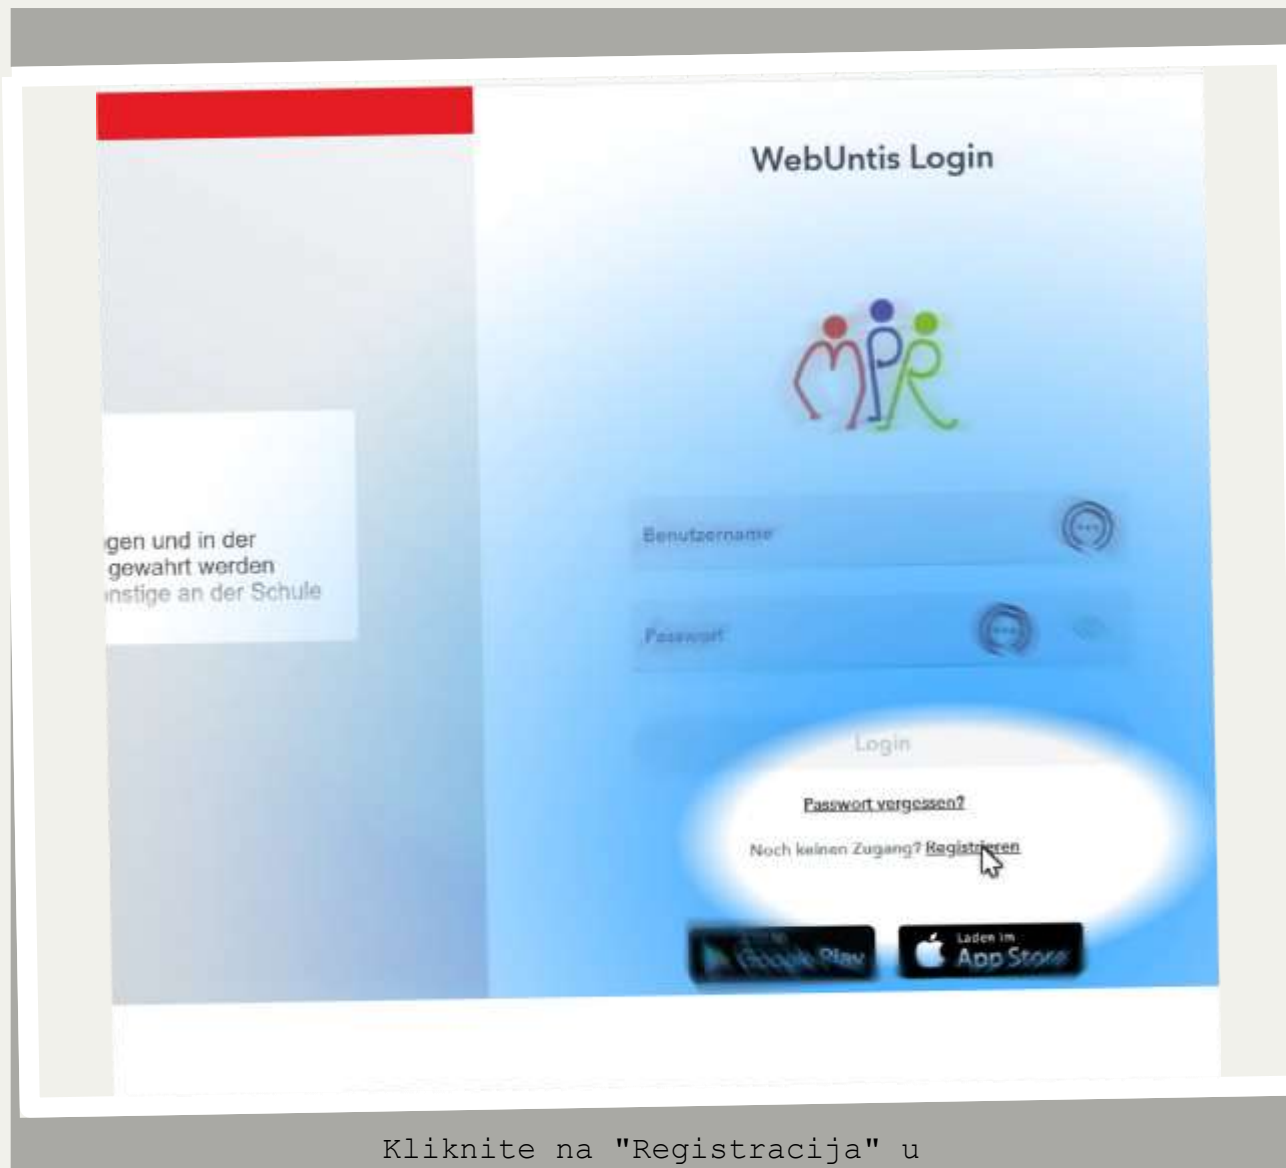

Kliknite na "Registracija" u donjem desnom kutu.