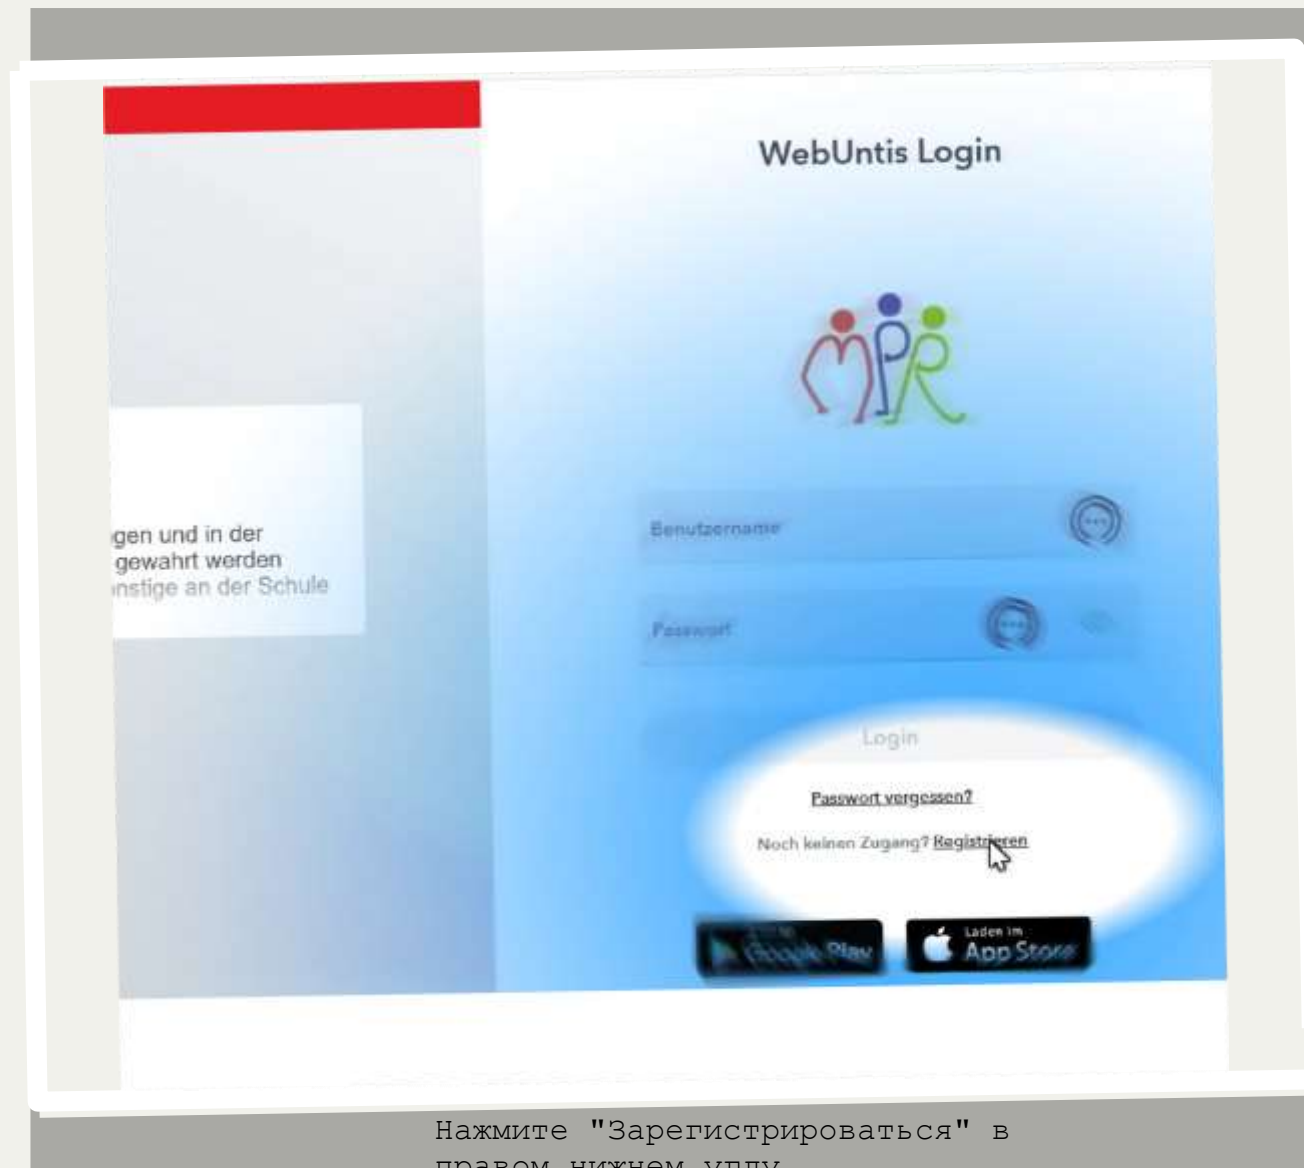

Нажмите "Зарегистрироваться" в правом нижнем углу.