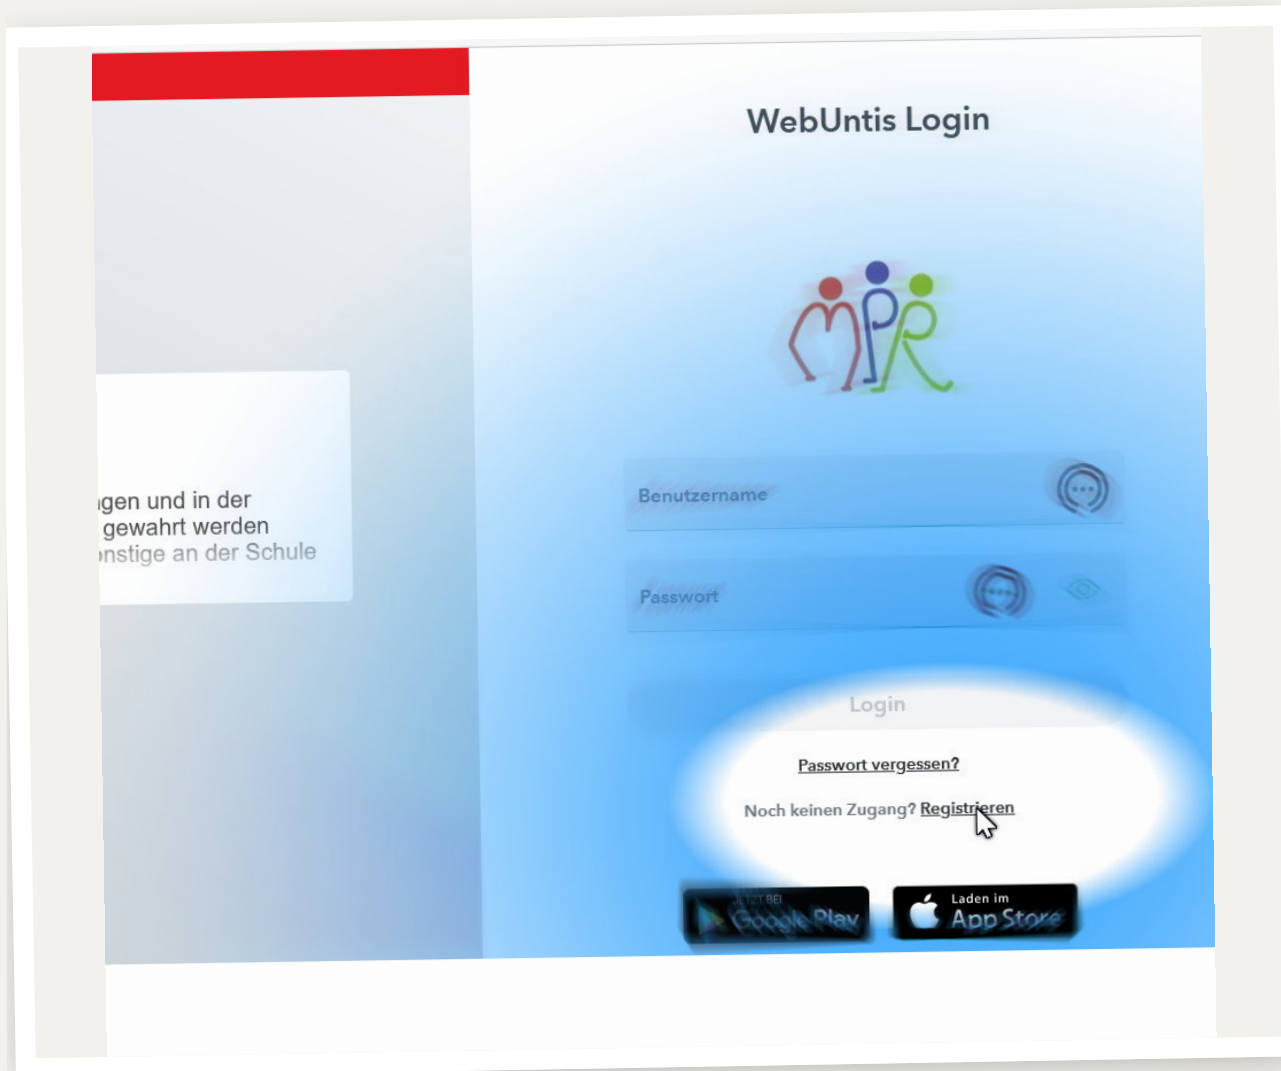

Unten rechts auf "Registrieren" klicken